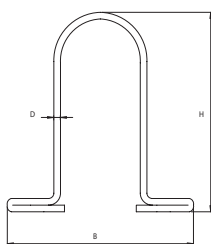

Słupy

Słupy Bekasecure® o unikalnej konstrukcji to gwarancja łatwego montażu i wysokiego zabezpieczenia.

Słupy Bekasecure®

Bekasecure® – słupy z listwą zabezpieczającą

Słupy Bekasecure® o unikalnej konstrukcji są dostępne z lub bez podstawy. Panele są zabezpieczone przez zastosowanie listwy na całej wysokości panelu oraz specjalnego systemu nierdzewnych mocowań. Słup zaprojektowano w taki sposób, aby całe ogrodzenie spełniało restrykcyjne wymagania sztywności, które są kluczowe dla obiektów o podwyższonym stopniu zabezpieczenia, a jednocześnie zapewniało łatwy montaż. Otwarty profil słupa umożliwia poprowadzenie okablowania elektrycznego lub optycznego.

Profil

- Profil słupa "Omega";
- Z dwoma rzędami otworów 10 x 20 mm do mocowania paneli i listwy zabezpieczających.
- Profil słupa:
 - 140 x 115 x 3,00 mm (wys. ogr. 3 - 4 m)
 - 140 x 150 x 5,00 mm (wys. ogr. 4,2 - 6 m)
- z metalowym kapturkiem
- Wx: Profil 1: 28,5 cm³
- Wx: Profil 2: 70,8 cm³

Technologia powlekania

Ocynkowane wewnątrz i na zewnątrz (275g/m² - z obu stron). Powleczone proszkiem poliestrowym (grubość warstwy min. 60 mikrometrów).

Akcesoria

- Listwa zabezpieczająca
- Śruby z łbem kulistym z 4KT: M8 x 30 mm/M8 x 35 mm + podkładka M8 DIN 125-1 A + nakrętka samozrywalna M8 (do montażu paneli i listwy zabezpieczającej i metalowego kapturka).