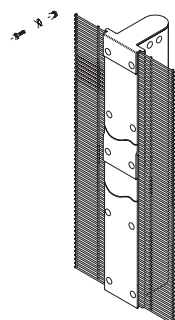

Słupy

Słupy Bekasecure® o unikalnej konstrukcji to gwarancja łatwego montażu i wysokiego zabezpieczenia.

Słupy Bekasecure®

Bekasecure® – słupy z listwą zabezpieczającą

Słupy Bekasecure® o unikalnej konstrukcji są dostępne z lub bez podstawy. Panele są zabezpieczone przez zastosowanie listwy na całej wysokości panelu oraz specjalnego systemu nierdzewnych mocowań. Słup zaprojektowano w taki sposób, aby całe ogrodzenie spełniało restrykcyjne wymagania sztywności, które są kluczowe dla obiektów o podwyższonym stopniu zabezpieczenia, a jednocześnie zapewniało łatwy montaż. Otwarty profil słupa umożliwia poprowadzenie okablowania elektrycznego lub optycznego.

Profil

- Profil słupa "Omega";
- Z dwoma rzędami otworów 10 x 20 mm do mocowania paneli i listwy zabezpieczających.
- Profil słupa:
 - 140 x 115 x 3,00 mm (wys. ogr. 3 - 4 m)
 - 140 x 150 x 5,00 mm (wys. ogr. 4,2 - 6 m)
- z metalowym kapturkiem
- Wx: Profil 1: 28,5 cm³
- Wx: Profil 2: 70,8 cm³

Technologia powlekania

Ocynkowane wewnątrz i na zewnątrz (275g/m² - z obu stron). Powleczone proszkiem poliestrowym (grubość warstwy min. 60 mikrometrów).

Akcesoria

- Listwa zabezpieczająca
- Śruby z łbem kulistym z 4KT: M8 x 30 mm/M8 x 35 mm + podkładka M8 DIN 125-1 A + nakrętka samozrywalna M8 (do montażu paneli i listwy zabezpieczającej i metalowego kapturka).